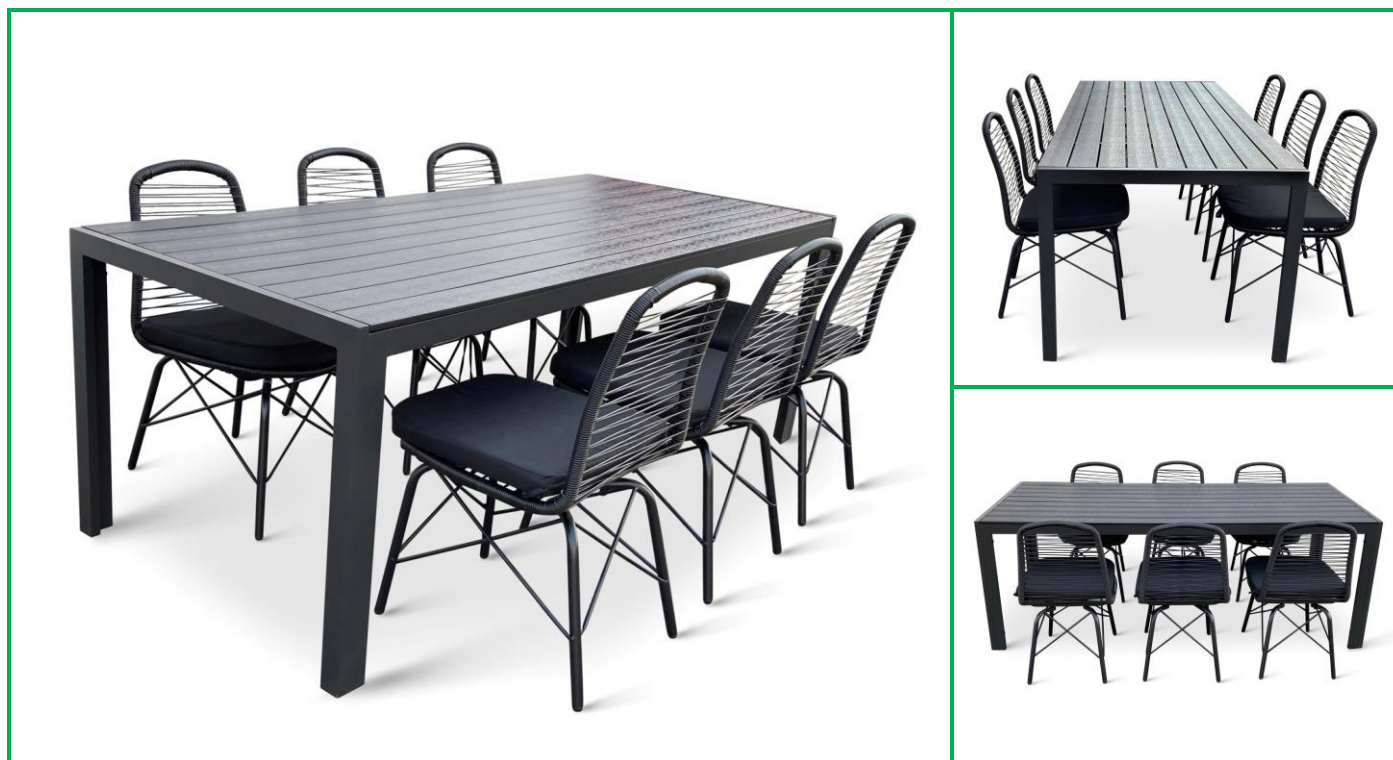

Viking XL/ Gigi

Kovový zahradní nábytek - stůl Viking XL + 6x židle Gigi

3457051176

1x Zahradní jídelní stůl Viking XL

Krásný, lehký a téměř bezúdržbový jídelní stůl.

- **Rozměry:** 90 x 205 x 74 cm (h x š x v)
- **Hmotnost:** 21,5 kg
- **Materiál:** hliník/ artwood
- **Funkce:** pevný
- **Barva:** černá

6x Venkovní židle Gigi

Zahradní židle z oceli a umělého ratanu, minimální údržba, včetně polstru.

- **Rozměry:** 53 x 45,5 x 84,5 cm (h x š x v)
- **Hmotnost:** 3 kg
- **Materiál:** ocel/ umělý ratan
- **Funkce:** pevná
- **Barva:** černá